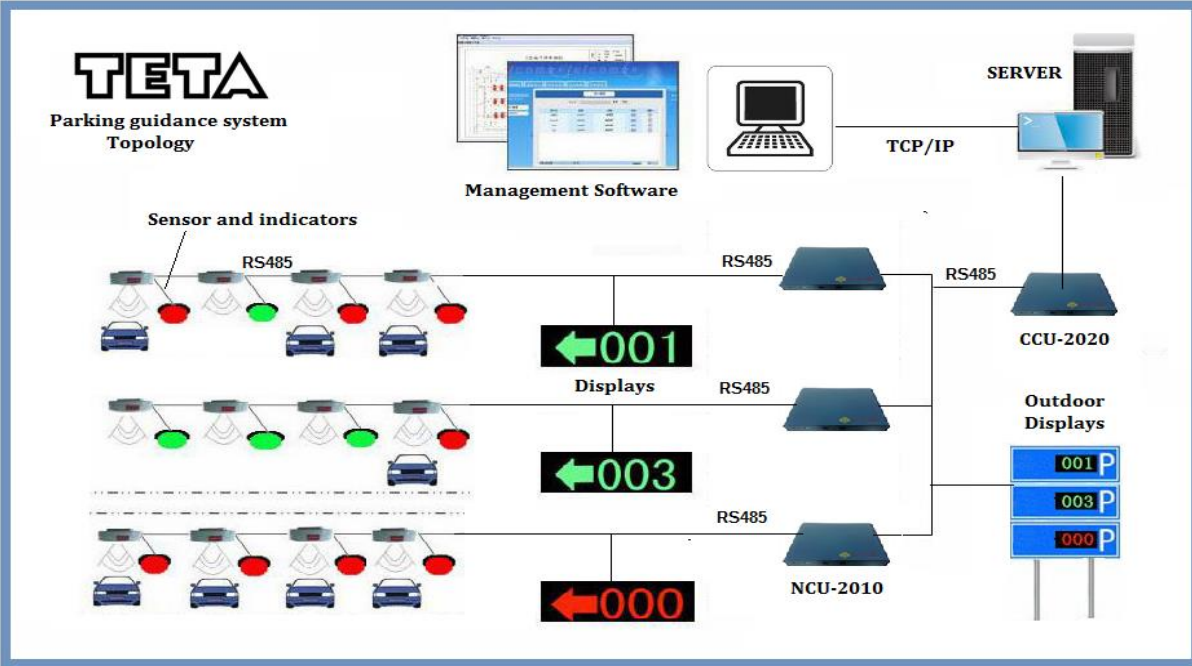

Otopark Yönlendirme Sistemleri

NCU-2010 Saha Denetleyici CCU-2010 Merkezi Denetleyici

Saha ve merkez denetleyiciler bilgisayarlı bilgi toplama ve depolama aygıtlarıdır. NCU-2010 bağlı sensörlere ve led göstergelere güç sağlayan, aynı zamanda da sensörlerden park durumuna ilişkin bilgi edinen bir saha denetleyicidir. CCU-2020, sahada bulunan NCU'lardan bilgileri toplayan ve depolayan, işleyen ve bilgisayar sunucusuna ileten bir endüstriyel merkezi denetleyicidir. İletişim ethernet ve RS485 networkü üzerinden yapılır. Sensörler NCU'ya multidrop seri haberleşme ile bağlanır.

Sistem Topolojisi

Sensörler tek bir data hattı üzerine takılır ve saha denetleyicilerine bağlanır. Sensörler çalışmaları için gerekli olan enerjilerini NCU-2010 dan alır ve park doluluk bilgilerini aynı kablo üzerinden geri gönderir. NCU-2010 denetleyiciler kendine bağlı sensörlerin durum bilgilerini hafızasında tutar ve system merkezine iletişim kopması durumunda, iletişim sağlanana kadar bekler ve sağlandığında bekleyen tüm bilgiyi iletir. Aynı zamanda bu bölgede yer alan digital koridor ve kat göstergelerini de kontrol eder. CCU-2020 merkezi kontrol birimi, Otopark durumunu saha denetleyicilerden toplar ve digital göstergeleri kontrol eder.

Sistem Denetleyici Birimi NCU-2010

Voltaj:	12V DC
Bağlantı:	RS485 (Seçenekler: LAN, WiFi)

Bağlantı Mesafesi:	1000 mt
Çalışma Sıcaklığı:	-20'den 60 dereceye kadar
Hafıza Çeşiti:	Flash Hafıza
Kasa Türü:	Toz boya kaplı metal kasa
Montaj:	Duvara Monte
Sensörlere Güç Kaynağı:	Evet
Sensörlere Bağlantı Kablosu:	LIYCY veya Cat6

TETA
ELEKTRONİK

NCU-2010 Node Control Unit

Merkezi Denetleyici Birimi CCU-2020

Voltaj:	220V AC, 50Hz
Bağlantı:	RS485 (Seçenekler: LAN, WiFi)

Bağlantı Mesafesi:	1000 m
Çalışma Sıcaklığı:	-10'dan 50 dereceye kadar